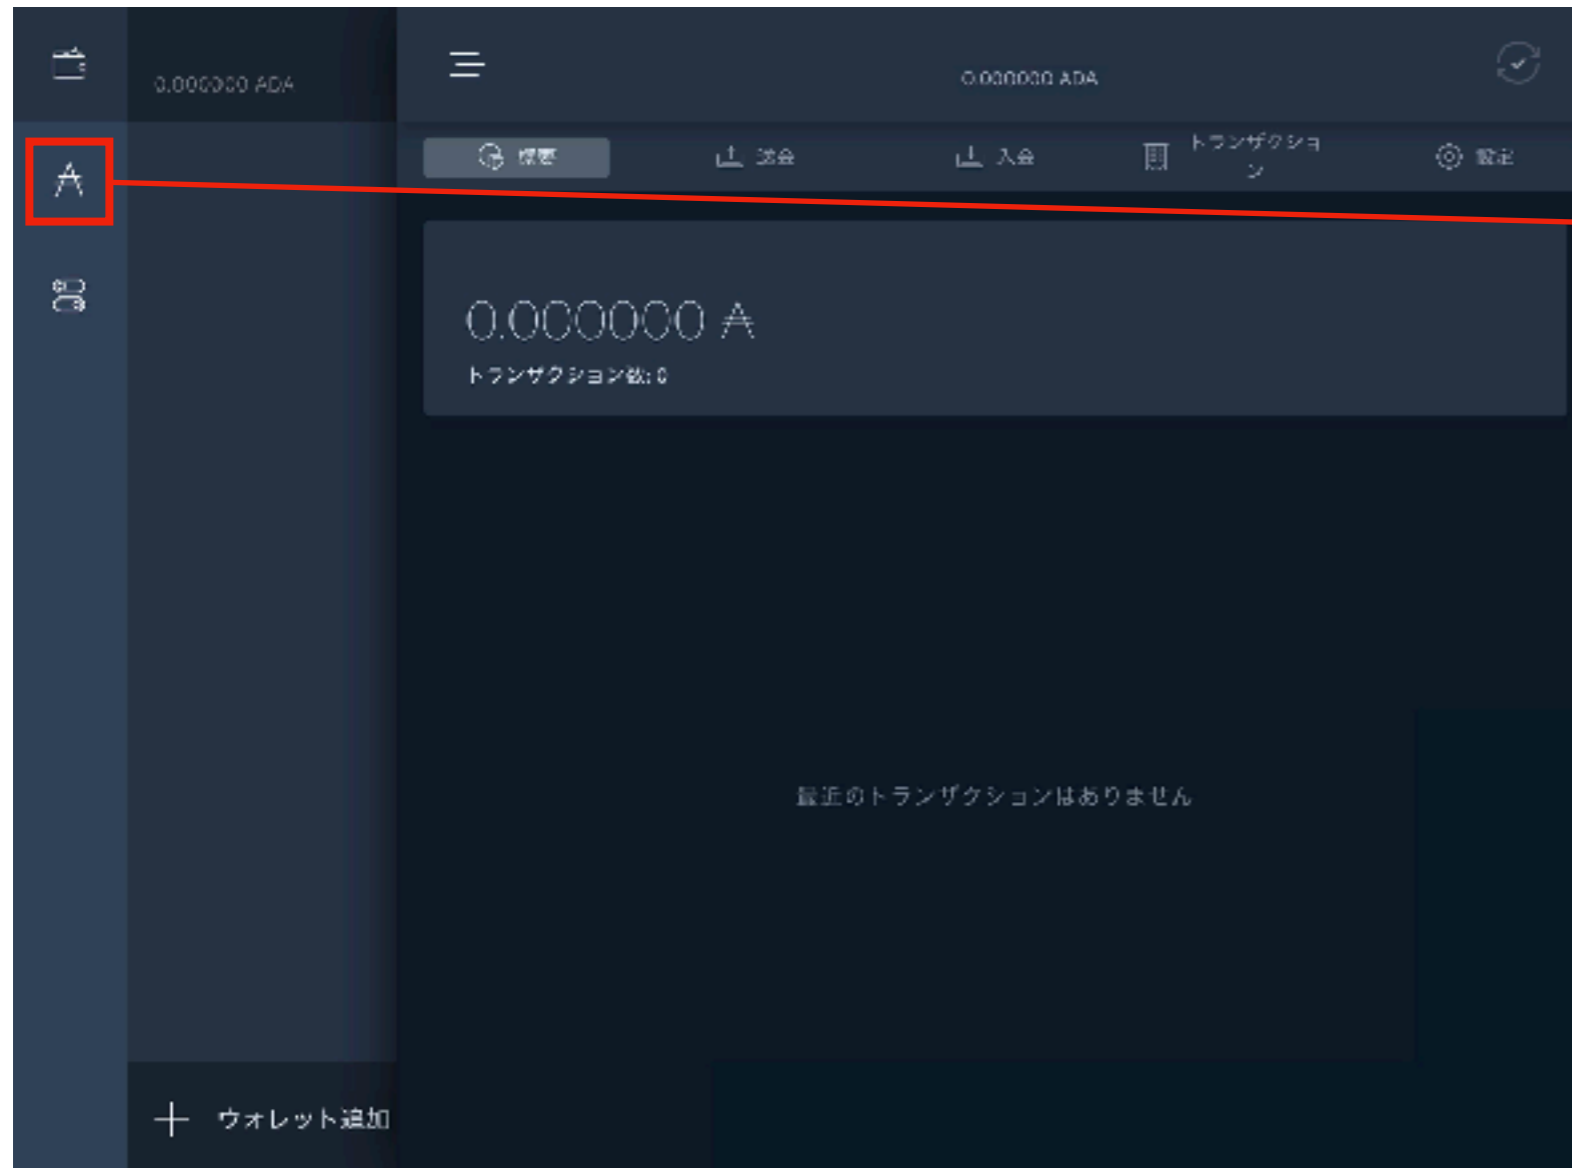

# バウチャー資金移転マニュアル

左メニューのログマークをクリック

daedalusウォレットで上記箇所をクリック

ADA還元

通常 強制ヴェンド 振ヴェンド

Adaの還元を行うには証明書をアップロードするか、証明書に記載されているAda還元キーをコピー&ペーストしてください。  
Ada還元キーの例：  
B\_G00AfmBeRln6vh1hJmeOT3VIS\_TmeT4XAHAfDVH0=  
証明書付きのPDFファイルをアップロードした場合、還元キーは自動的に書き出されます。  
暗号化された証明書をアップロードした場合、解読するには9つのパスフレーズを入力する必要があります。還元キーは自動的に抽出されます。