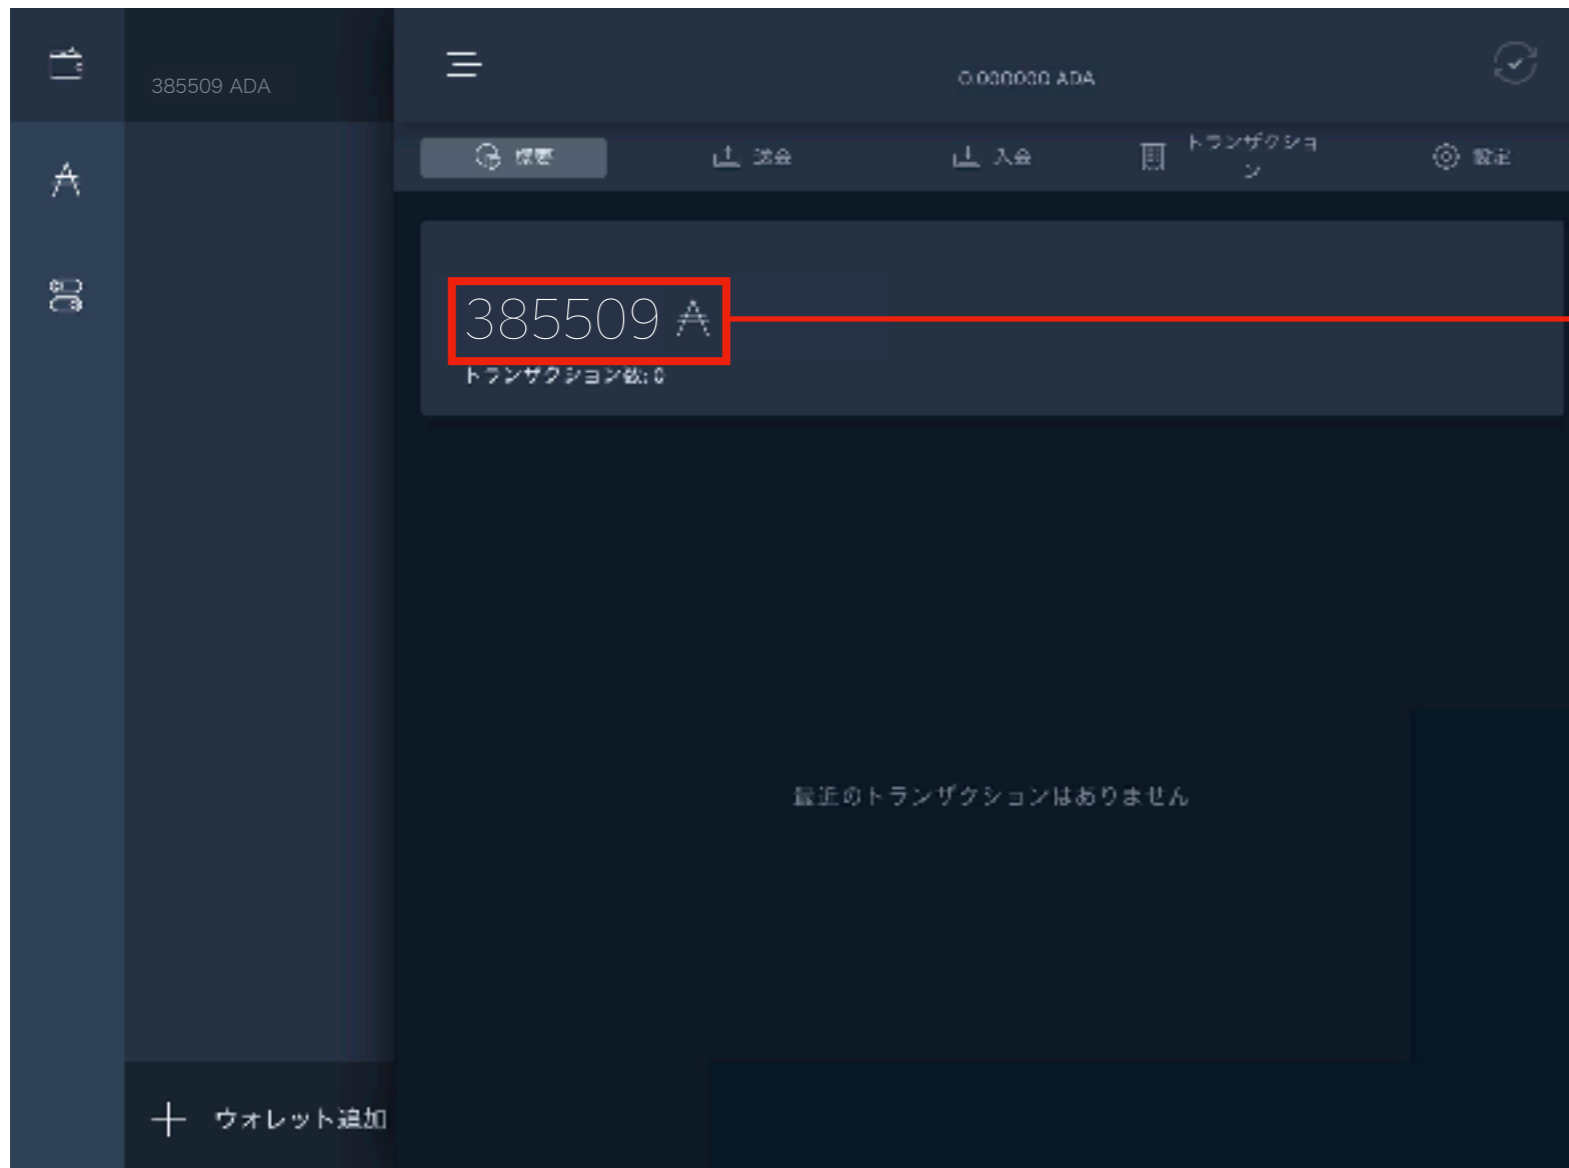

バウチャー資金移転マニュアル

還元された金額を確認

ウォレット内にADAが還元されます